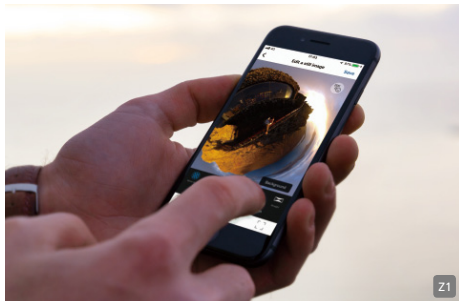

Насолоджуйтесь повною свободою перегляду та редагування за допомогою RICON THETA, які можуть захопити повне сферичне зображення 360° за один кадр. RICON THETA змінює як образи, так і враження.

Зніміть

Сфотографуйте пейзаж навколо, натиснувши одну кнопку

Перегляньте

Використайте застосунок для перегляду сферичних зображень

Відредагуйте

Експериментуйте з різними функціями редагування та насолоджуйтесь змінами

Поділіться

Опублікуйте зображення в соціальних мережах із застосунку та поділіться ними зі світом

Можливе автентичне редагування, як от обробка RAW і фільтри.

Підтримується потокова передача 4K в реальному часі.

Можливий 360° віртуальний досвід, ніби ви насправді були на місці події.

Застосунки

Дистанційно знімайте сферичні зображення, налаштовуйте параметри зйомки, переглядайте та діліться зображеннями. Це базовий застосунок для смартфонів і планшетів.

Застосунок для смартфонів для редагування фото і відео на 360°, знятих за допомогою RICON THETA.

Цей комп'ютерний застосунок дозволяє конвертувати, переглядати та ділитися записаними сферичними зображеннями.