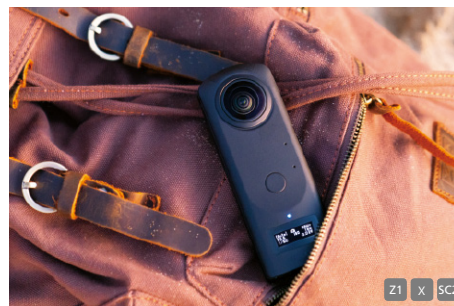

Можливий 360° віртуальний досвід, ніби ви насправді були на місці події.