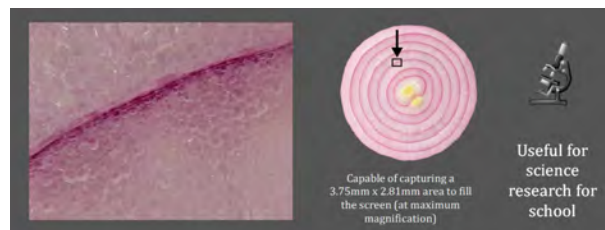

Міцна конструкція для здійснення підводної зйомки на глибині до 20 метрів (до двох годин безперервної роботи) Сьогодні, як ніколи раніше, фотографії є важливим документом про родину, друзів, свята та інші численні пригоди повсякденного життя. Є багато ситуацій, які починаються на водній гірці в парку розваг і не закінчуються скелелазінням або пригодами на каное, кайтсерфінгом або дайвінгом. Але чим захопливіша пригода, тим більше побоювань дістати з безпечної сумки дорогу камеру чи смартфон, тим більший страх дрібних чи великих пошкоджень. І чим захопливіше пригода, тим більший ризик пошкодження.

Водонепроникна
20 м до 2 годин

Ударостійка
2.1 м

Удароміцна
100 кгс

Морозостійка
-10°C

Пилонепроникна
IP6X