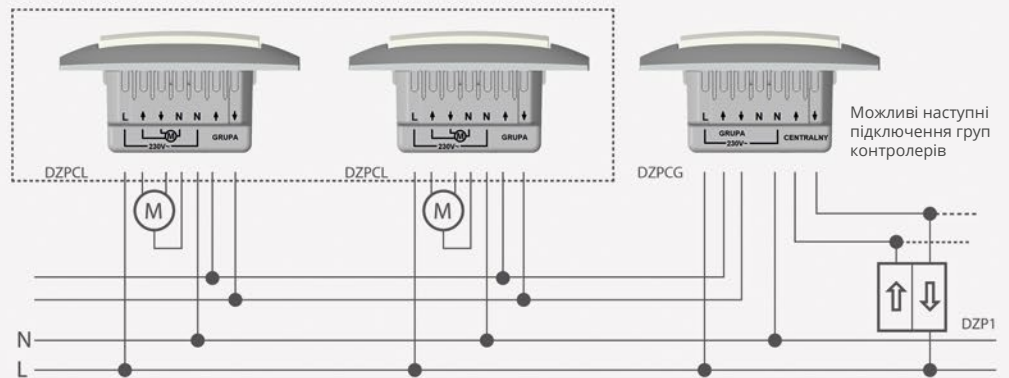

ЦЕНТРАЛЬНА ЖАЛЮЗІЙНА КНОПКА ДОЗВОЛЯЄ КЕРУВАТИ ВСІМА РОЛЕТАМИ БУДИНКУ ОДНОЧАСНО З ОДНОГО МІСЦЯ

Жалюзійна кнопка DZP1.01, підключена до групових і локальних контролерів, може використовуватися в якості центральної кнопки управління роletами. Завдяки цьому можна піднімати і опускати все жалюзі з одного місця одночасно.

Центральна кнопка, встановлена в зручному місці, полегшить і заощадить час:

- опустить все роletи будинку, коли йдете на роботу або лягаєте спати,
- підніме всі роletи, коли встаєте вранці або повертаєтеся додому.

Інсталяція ролевих кнопок вимагає додаткової проводки.
Покажіть схеми підключення вашому електрику.

ГРУПА КОНТРОЛЕРІВ ЛОКАЛЬНИХ

ГРУПА КОНТРОЛЕРІВ ЛОКАЛЬНИХ

ГРУПА КОНТРОЛЕРІВ ЛОКАЛЬНИХ

ГРУПА КОНТРОЛЕРІВ ЛОКАЛЬНИХ

УВАГА:
дистанційне управління („ГРУПОВЕ“, „ЦЕНТРАЛЬНЕ“) віддалене від ланцюга живлення (L,N), тому кожен модуль DZPCL, DZPCG і DZP1 може житися від окремої фази.

ІНСТАЛЯЦІЯ
ВИМАГАЄ
ДОДАТКОВОЇ
ЕЛЕКТРОПРОВОДКИ.
Детальніше на
www.kontakt-simon.pl
або відскануйте
QR-код