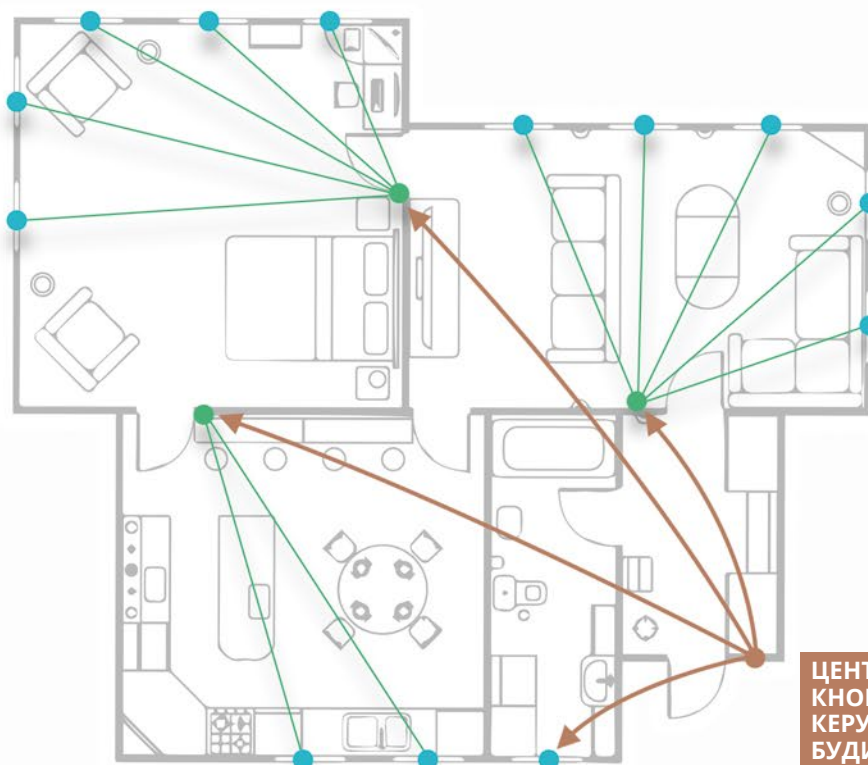

КОНТРОЛЛЕР ЛОКАЛЬНИЙ
РОЗТАШОВАНИЙ БІЛЯ
КОЖНОГО ВІКНА
З РОЛЕТОМ В ЦЬОМУ ДОМІ

Електроніка, яка використана в локальному контролері, дозволяє програмувати:

- **„довжину” жалюзі** – вам не потрібно утримувати кнопку, поки ролет не буде повністю опущений або піднятий,
- **улюблене положення жалюзі** – ролет піднімається/ опускається до запрограмованого положення, наприклад, якщо хочемо частково закрити вікно.

КОНТРОЛЛЕР ГРУПОВИЙ

дозволяє керувати групою локальних контролерів (DZPCG.02/..)

Використовуючи груповий контролер, можна піднімати або опускати кілька ролет одночасно з одного місця.

Контролер може керувати ролетами однієї кімнати (напр. вітальні) або декількох кімнат (напр. перший поверх або самі сонячні кімнати).

Встановивши контролер поруч з ліжком в спальні або з диваном у вітальні, ми зможемо керувати ролетами, не перериваючи відпочинок.

ЦЕНТРАЛЬНА ЖАЛЮЗІЙНА КНОПКА

дозволяє централізовано керувати роletами (DZP1.01/..)

ЦЕНТРАЛЬНА ЖАЛЮЗІЙНА КНОПКА ДОЗВОЛЯЄ КЕРУВАТИ ВСІМА РОЛЕТАМИ БУДИНКУ ОДНОЧАСНО З ОДНОГО МІСЦЯ

Жалюзійна кнопка DZP1.01, підключена до групових і локальних контролерів, може використовуватися в якості центральної кнопки управління роletами. Завдяки цьому можна піднімати і опускати все жалюзі з одного місця одночасно.