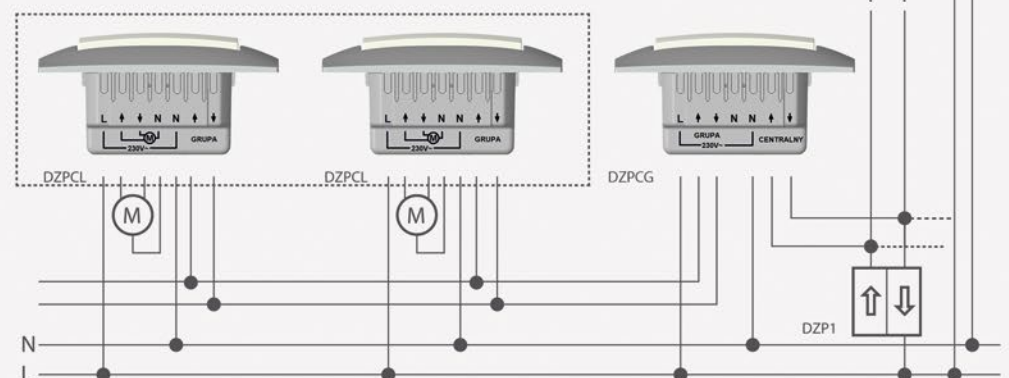

ЦЕНТРАЛЬНА ЖАЛЮЗІЙНА КНОПКА ДОЗВОЛЯЄ КЕРУВАТИ ВСІМА РОЛЕТАМИ БУДИНКУ ОДНОЧАСНО З ОДНОГО МІСЦЯ

Жалюзійна кнопка DZP1.01, підключена до групових і локальних контролерів, може використовуватися в якості центральної кнопки управління роletами. Завдяки цьому можна піднімати і опускати все жалюзі з одного місця одночасно.

Центральна кнопка, встановлена в зручному місці, полегшить і заощадить час:

- опустить все роletи будинку, коли йдете на роботу або лягаєте спати,
- підніме всі роletи, коли встаєте вранці або повертаєтеся додому.

Інсталяція ролевих кнопок вимагає додаткової проводки.
Покажіть схеми підключення вашому електрику.

ГРУПА КОНТРОЛЕРІВ ЛОКАЛЬНИХ

ГРУПА КОНТРОЛЕРІВ ЛОКАЛЬНИХ

ГРУПА КОНТРОЛЕРІВ ЛОКАЛЬНИХ

ГРУПА КОНТРОЛЕРІВ ЛОКАЛЬНИХ

УВАГА:
дистанційне управління („ГРУПОВЕ“, „ЦЕНТРАЛЬНЕ“) віддалене від ланцюга живлення (L,N), тому кожен модуль DZPCL, DZPCG і DZP1 може житися від окремої фази.

ІНСТАЛЯЦІЯ
ВИМАГАЄ
ДОДАТКОВОЇ
ЕЛЕКТРОПРОВОДКИ.
Детальніше на
www.kontakt-simon.pl
або відскануйте
QR-код