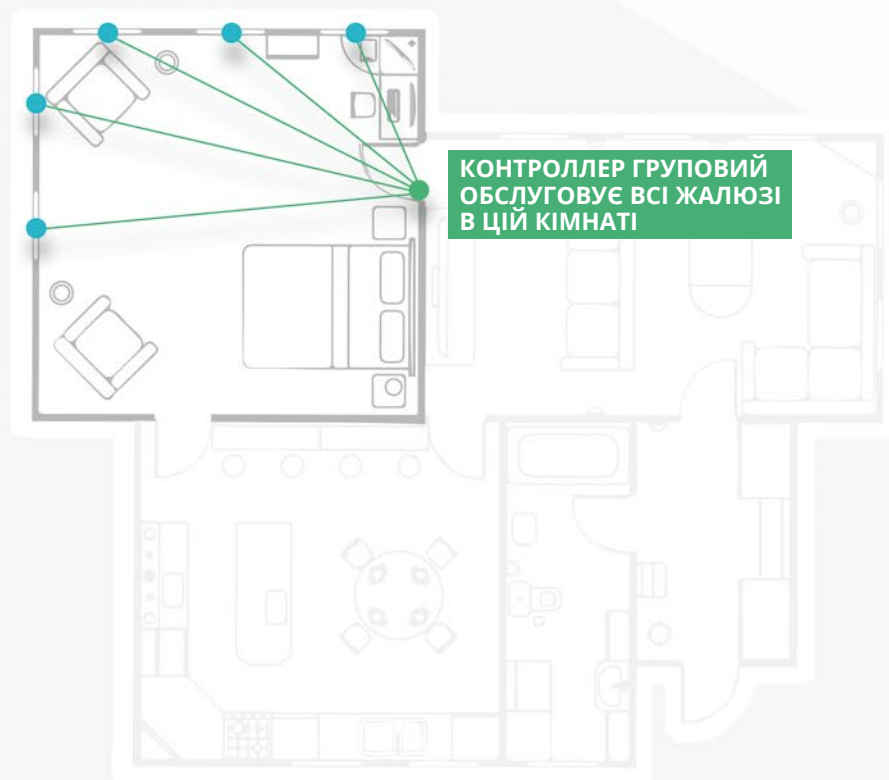

КОНТРОЛЛЕР ЛОКАЛЬНИЙ
РОЗТАШОВАНИЙ БІЛЯ
КОЖНОГО ВІКНА
З РОЛЕТОМ В ЦЬОМУ ДОМІ

Електроніка, яка використана в локальному контролері, дозволяє програмувати:

- **„довжину” жалюзі** – вам не потрібно утримувати кнопку, поки ролет не буде повністю опущений або піднятий,
- **улюблене положення жалюзі** – ролет піднімається/ опускається до запрограмованого положення, наприклад, якщо хочемо частково закрити вікно.

КОНТРОЛЛЕР ГРУПОВИЙ

дозволяє керувати групою локальних контролерів (DZPCG.02/..)

Використовуючи груповий контролер, можна піднімати або опускати кілька ролет одночасно з одного місця.

Контролер може керувати ролетами однієї кімнати (напр. вітальні) або декількох кімнат (напр. перший поверх або самі сонячні кімнати).

Встановивши контролер поруч з ліжком в спальні або з диваном у вітальні, ми зможемо керувати ролетами, не перериваючи відпочинок.

ЦЕНТРАЛЬНА ЖАЛЮЗІЙНА КНОПКА

дозволяє централізовано керувати роletами (DZP1.01/..)