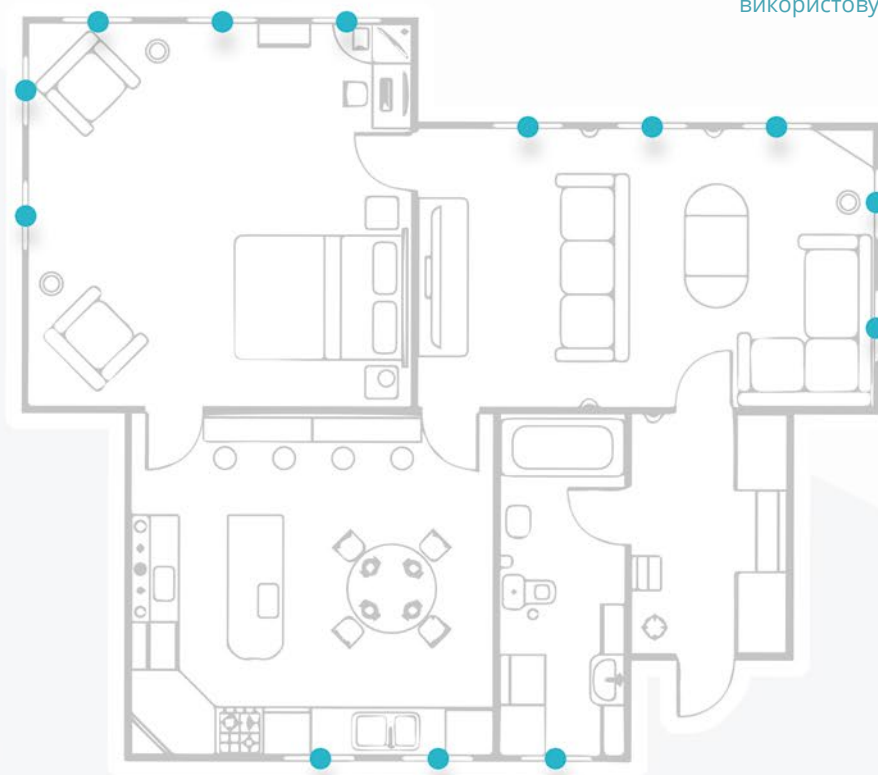

КОНТРОЛЛЕР ЛОКАЛЬНИЙ
РОЗТАШОВАНИЙ БІЛЯ
КОЖНОГО ВІКНА
З РОЛЕТОМ В ЦЬОМУ ДОМІ

Електроніка, яка використана в локальному контролері, дозволяє програмувати:

- **„довжину” жалюзі** – вам не потрібно утримувати кнопку, поки ролет не буде повністю опущений або піднятий,
- **улюблене положення жалюзі** – ролет піднімається/ опускається до запрограмованого положення, наприклад, якщо хочемо частково закрити вікно.