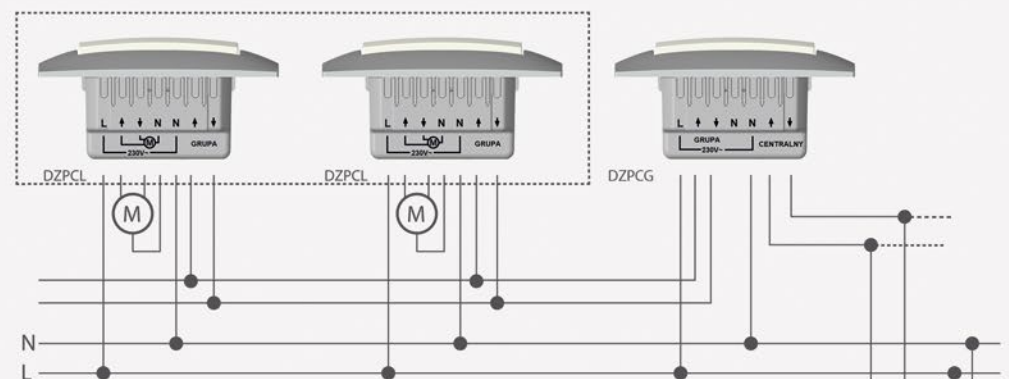

ЦЕНТРАЛЬНА ЖАЛЮЗІЙНА КНОПКА ДОЗВОЛЯЄ КЕРУВАТИ ВСІМА РОЛЕТАМИ БУДИНКУ ОДНОЧАСНО З ОДНОГО МІСЦЯ

Жалюзійна кнопка DZP1.01, підключена до групових і локальних контролерів, може використовуватися в якості центральної кнопки управління роletами. Завдяки цьому можна піднімати і опускати все жалюзі з одного місця одночасно.

Центральна кнопка, встановлена в зручному місці, полегшить і заощадить час:

- опустить все роletи будинку, коли йдете на роботу або лягаєте спати,
- підніме всі роletи, коли встаєте вранці або повертаєтеся додому.

Інсталяція ролевих кнопок вимагає додаткової проводки.
Покажіть схеми підключення вашому електрику.

ГРУПА КОНТРОЛЕРІВ ЛОКАЛЬНИХ

ГРУПА КОНТРОЛЕРІВ ЛОКАЛЬНИХ

ГРУПА КОНТРОЛЕРІВ ЛОКАЛЬНИХ

ГРУПА КОНТРОЛЕРІВ ЛОКАЛЬНИХ

УВАГА:
дистанційне управління („ГРУПОВЕ“, „ЦЕНТРАЛЬНЕ“) віддалене від ланцюга живлення (L,N), тому кожен модуль DZPCL, DZPCG і DZP1 може житися від окремої фази.

ІНСТАЛЯЦІЯ
ВИМАГАЄ
ДОДАТКОВОЇ
ЕЛЕКТРОПРОВОДКИ.
Детальніше на
www.kontakt-simon.pl
або відскануйте
QR-код