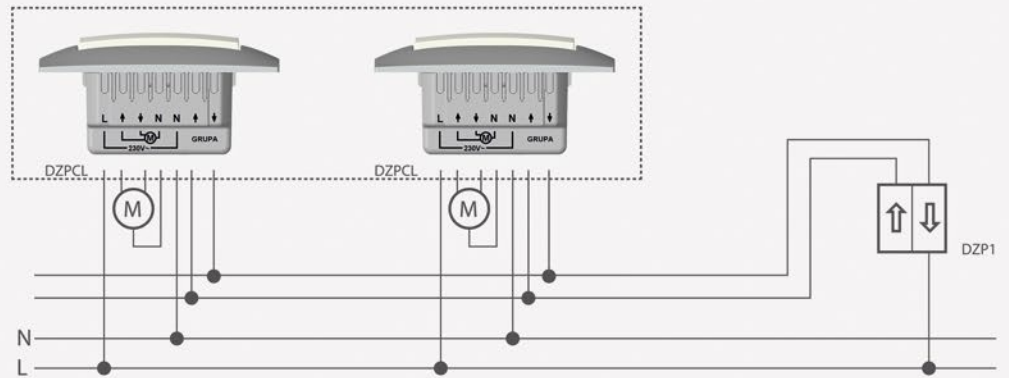

ГРУПА КОНТРОЛЕРІВ ЛОКАЛЬНИХ

ГРУПА КОНТРОЛЕРІВ ЛОКАЛЬНИХ