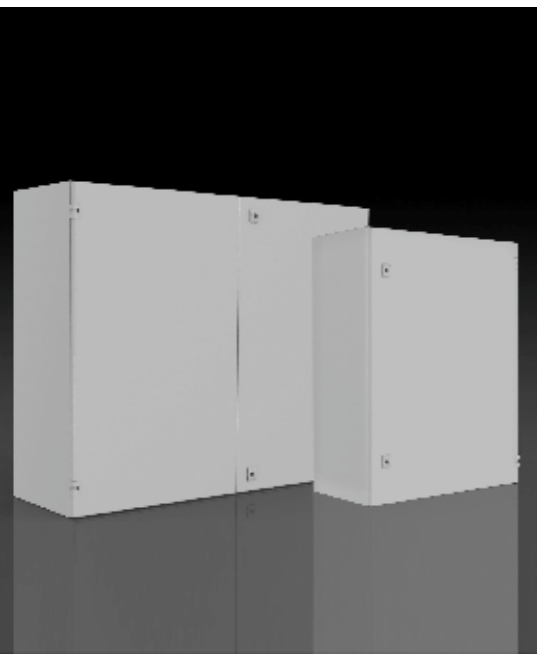

## Компактные распределительные шкафы L66, LD55

<b>Класс защиты:</b>	IP66, IK10 (ГОСТ 14254-96)
<b>Ул, В:</b>	1000
<b>In, А:</b>	100
<b>Нагрузка, кг</b>	100
<b>Тип конструкции:</b>	сварной корпус
<b>Материал:</b>	
корпус и дверь:	листовая сталь
монтажная панель, монтажные скобы:	листовая сталь
<b>Поверхность:</b>	
корпус и дверь:	структурное порошковое напыление RAL 7035
монтажная панель, монтажные скобы:	цинковое покрытие
<b>Уплотнение:</b>	
дверь и панель кабельного ввода:	вспененный полиуретан
<b>Замок:</b>	
	с двойной бородкой язычковый
<b>Петля:</b>	угол открывания до 180°
<b>Комплект поставки:</b>	корпус, дверь с замком, монтажная панель, панель кабельного ввода, ключ, упаковка
<b>Опции:</b>	специальный цвет окраски специальные размеры принадлежности

## Распределительные шкафы XL

<b>Класс защиты:</b>	IP55, IK10 (ГОСТ 14254-96)
<b>Ул, В:</b>	1000
<b>In, А:</b>	2500
<b>Тип конструкции:</b>	сварной каркас стальных рам
<b>Материал:</b>	
каркас:	листовая сталь
дверь, стенки:	листовая сталь
<b>Поверхность:</b>	
каркас, дверь, стенки:	структурное порошковое напыление RAL 7035
<b>Уплотнение:</b>	
дверь, стенки, потолочная панель:	вспененный полиуретан
<b>Замок:</b>	
	трехточечный штанговый с двойной бородкой и поворотной ручкой
<b>Петля:</b>	угол открывания до 120°
<b>Комплект поставки:</b>	каркас с потолочной панелью, дверь с замком, стенка задняя, ключ, упаковка
<b>Опции:</b>	специальный цвет окраски специальные размеры принадлежности монтажная панель: листовая сталь