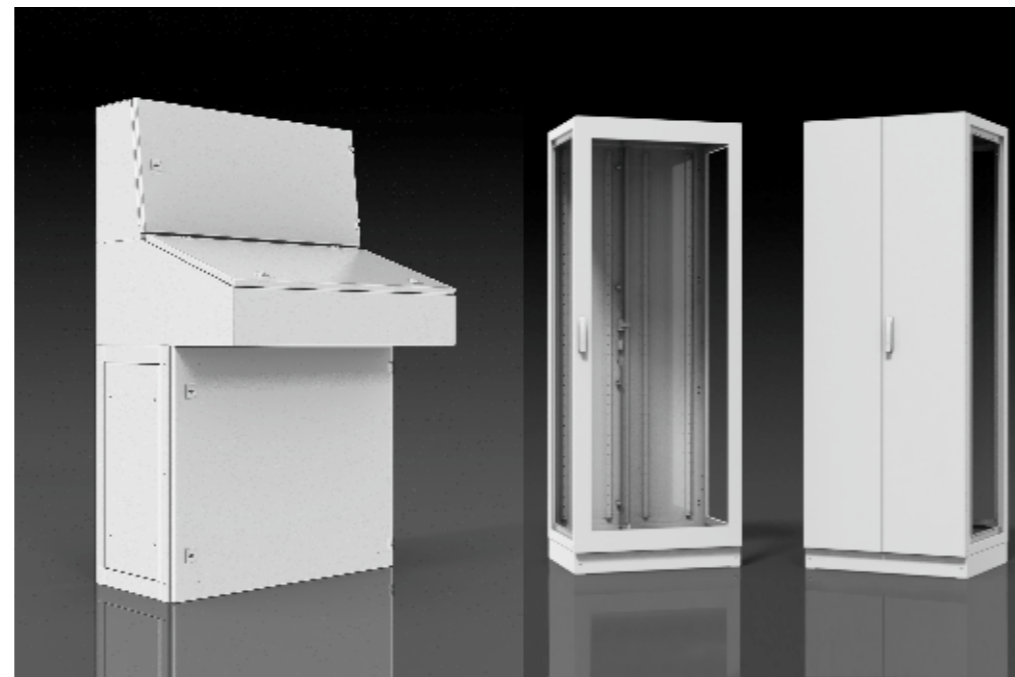

Высота, мм	Ширина, мм	Глубина, мм	Код
Нижняя часть пульта XLPUI-DN			
700	600	400	XLPUI-DN764
700	600	600	XLPUI-DN766
700	800	400	XLPUI-DN784
700	800	600	XLPUI-DN786
700	1000	400	XLPUI-DN7104
700	1000	600	XLPUI-DN7106
700	1200	400	XLPUI-DN7124
700	1200	600	XLPUI-DN7126
700	1400	400	XLPUI-DN7144
700	1400	600	XLPUI-DN7146
700	1600	400	XLPUI-DN7164
700	1600	600	XLPUI-DN7166
Средняя часть пульта XLPUI-M			
300	600	700	XLPUI-M367
300	800	700	XLPUI-M387
300	1000	700	XLPUI-M3107
300	1200	700	XLPUI-M3127
300	1400	700	XLPUI-M3147
300	1600	700	XLPUI-M3167
Верхняя часть пульта XLPUI-UP			
400	600	700	XLPUI-UP462
400	800	700	XLPUI-UP482
400	1000	700	XLPUI-UP4102
400	1200	700	XLPUI-UP4122
400	1400	700	XLPUI-UP4142
400	1600	700	XLPUI-UP4162