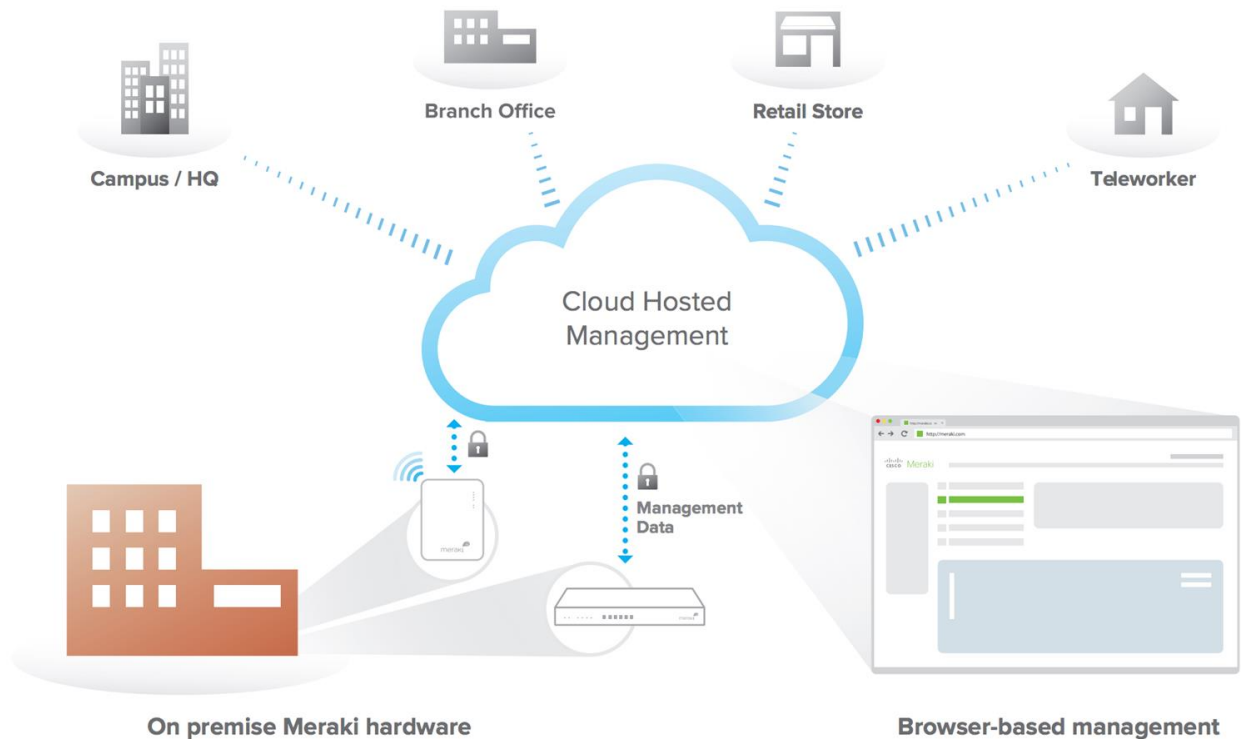

VICTRA™

	Meraki-підхід		Традиційний підхід	
	Час (годин)	Вартість	Час (годин)	Вартість
Інсталювання	0.5	\$75	2	\$300
Конфігурування	0.5	\$40	1	\$80
		\$115		\$380

VICTRA™

	Meraki-підхід	Традиційний підхід
Перша черга (670 магазинів)	\$226,125	\$7,839,000
Друга черга (500 магазинів)	\$168,750	\$5,850,000
За один магазин кожні 3 роки	\$338	\$11,700

Meraki? Навіщо?

Хмарна архітектура

Комутатори Meraki MS

- Інтегроване середовище усунення неполадок
- Хмарне керування що знижує витрати і час на рішення проблем
- Легке інтегрування
- Автоматичне оновлення ПЗ

Точки доступу Meraki MR

- Розгортання по принципу “Увімкни і працюй”
- Вбудований аналізатор спектру
- Інтегрований IDS/IPS
- Інтегрована функція аналітики трафіку

Meraki Location Services

- Статистика відвідувань
- Збір інформації при підключенні через соціальні мережі
- Інтеграція з CRM-системою

Камери Meraki MV

- Внутрішній SSD-накопичувач
- Шифрування локальних даних
- Машинне навчання
- Централізована панель управління

Meraki MX. Security та SD-WAN

- Контроль трафіку на рівні додатків
- Фільтрація контенту
- Балансування навантаження
- Інтелектуальний моніторинг підключень