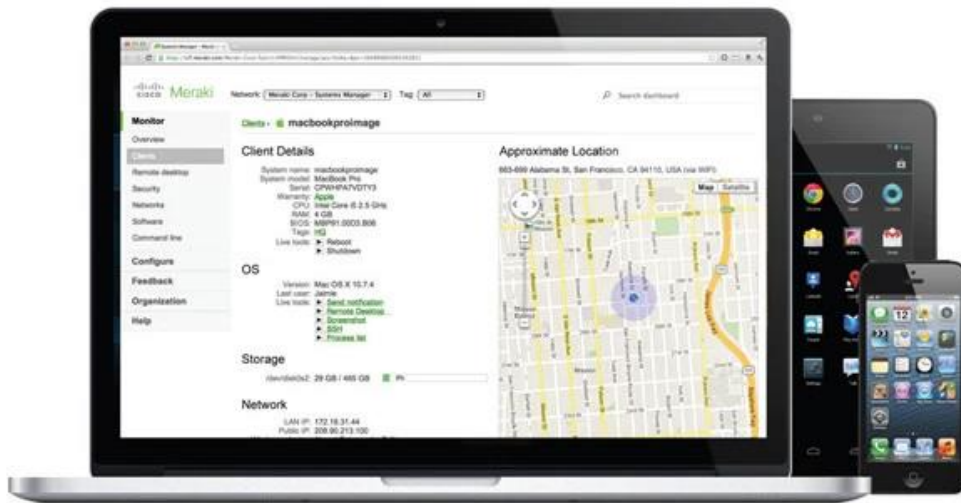

Meraki Systems Manager

- Контроль доступа до мережі
- Автоматичне розгортання додатків
- Повне очищення пристрою у разі втрати