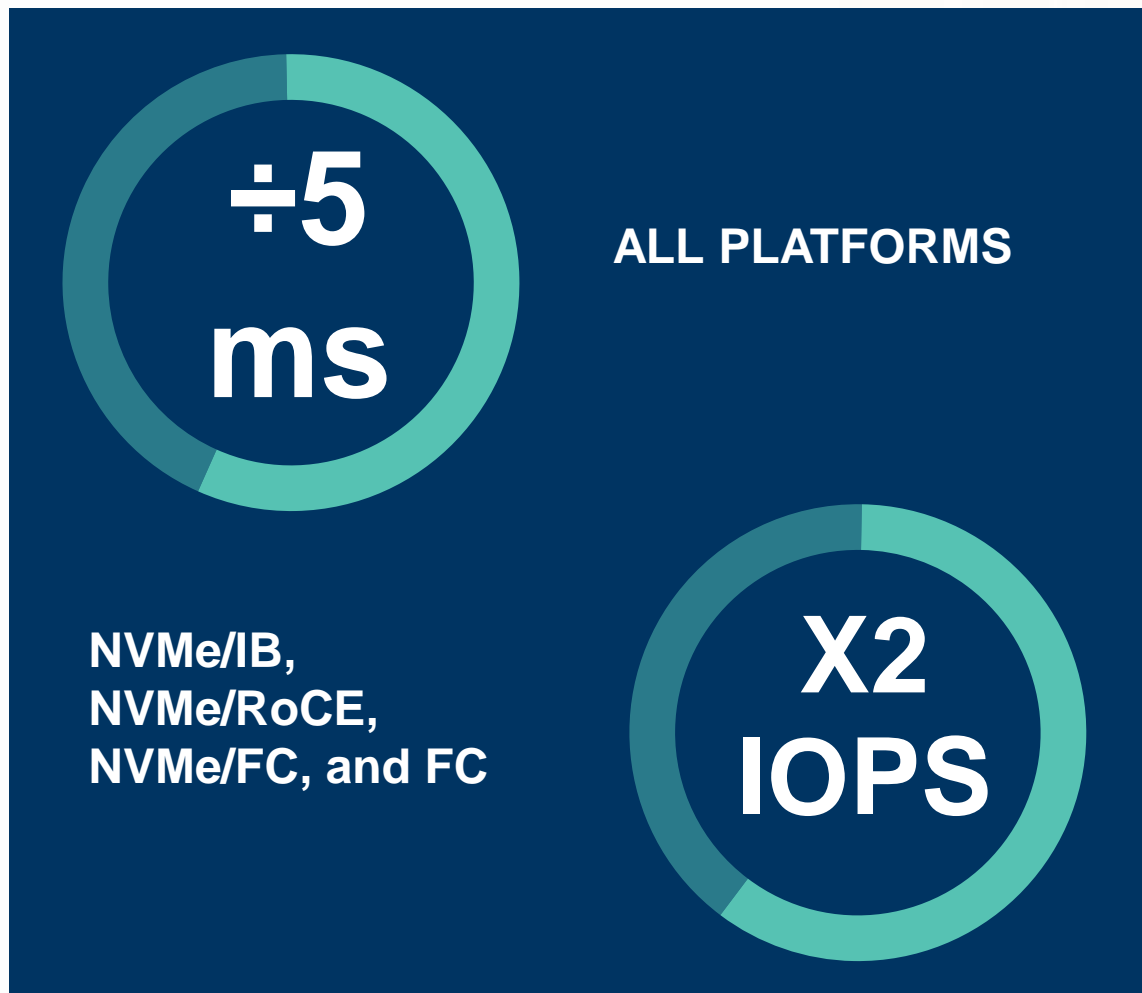

9 з половиною слайдів про NetApp

Megatrade Day 2019

Yuriy Shyndak

Partner Academy

FLASH

- Performance
 - Efficiency
 - Tiering to the Cloud
 - Nanoseconds
 - Million of IOPS
 - Tens of GB/sec
-
- SLC → MLC → TLC → QLS → z-NAND → OPTANE

NVMe

- NVMe - це новий протокол, для високошвидкісних носіїв
- NVMe є альтернативою SAS / SATA з використанням PCI-e
- Стандарти NVMe регулюються незалежним органом, а NetApp є одним із 13 промоутерів.
- NetApp зробив вагомий внесок у визначення стандартів NVMe

Платформа №1

Платформа №2

NetApp HCI

openstack.

vmware®

- High core count nodes maximize VM density

- Low core count nodes minimize database licenses

- Graphics acceleration for EU computing and VDI

- Single storage cluster supporting mixed workloads from multiple vSphere clusters
- Global, always on storage efficiencies of duplication and compression across all workloads

NetApp StorageGRID

- Software-defined object storage
- Durable, available, and scale-out
- Geo-redundant and multi-site
- Policy-based information lifecycle management at scale
- S3, Swift, NFS and SMB access
- Cloud integrated: mirroring, notification, search