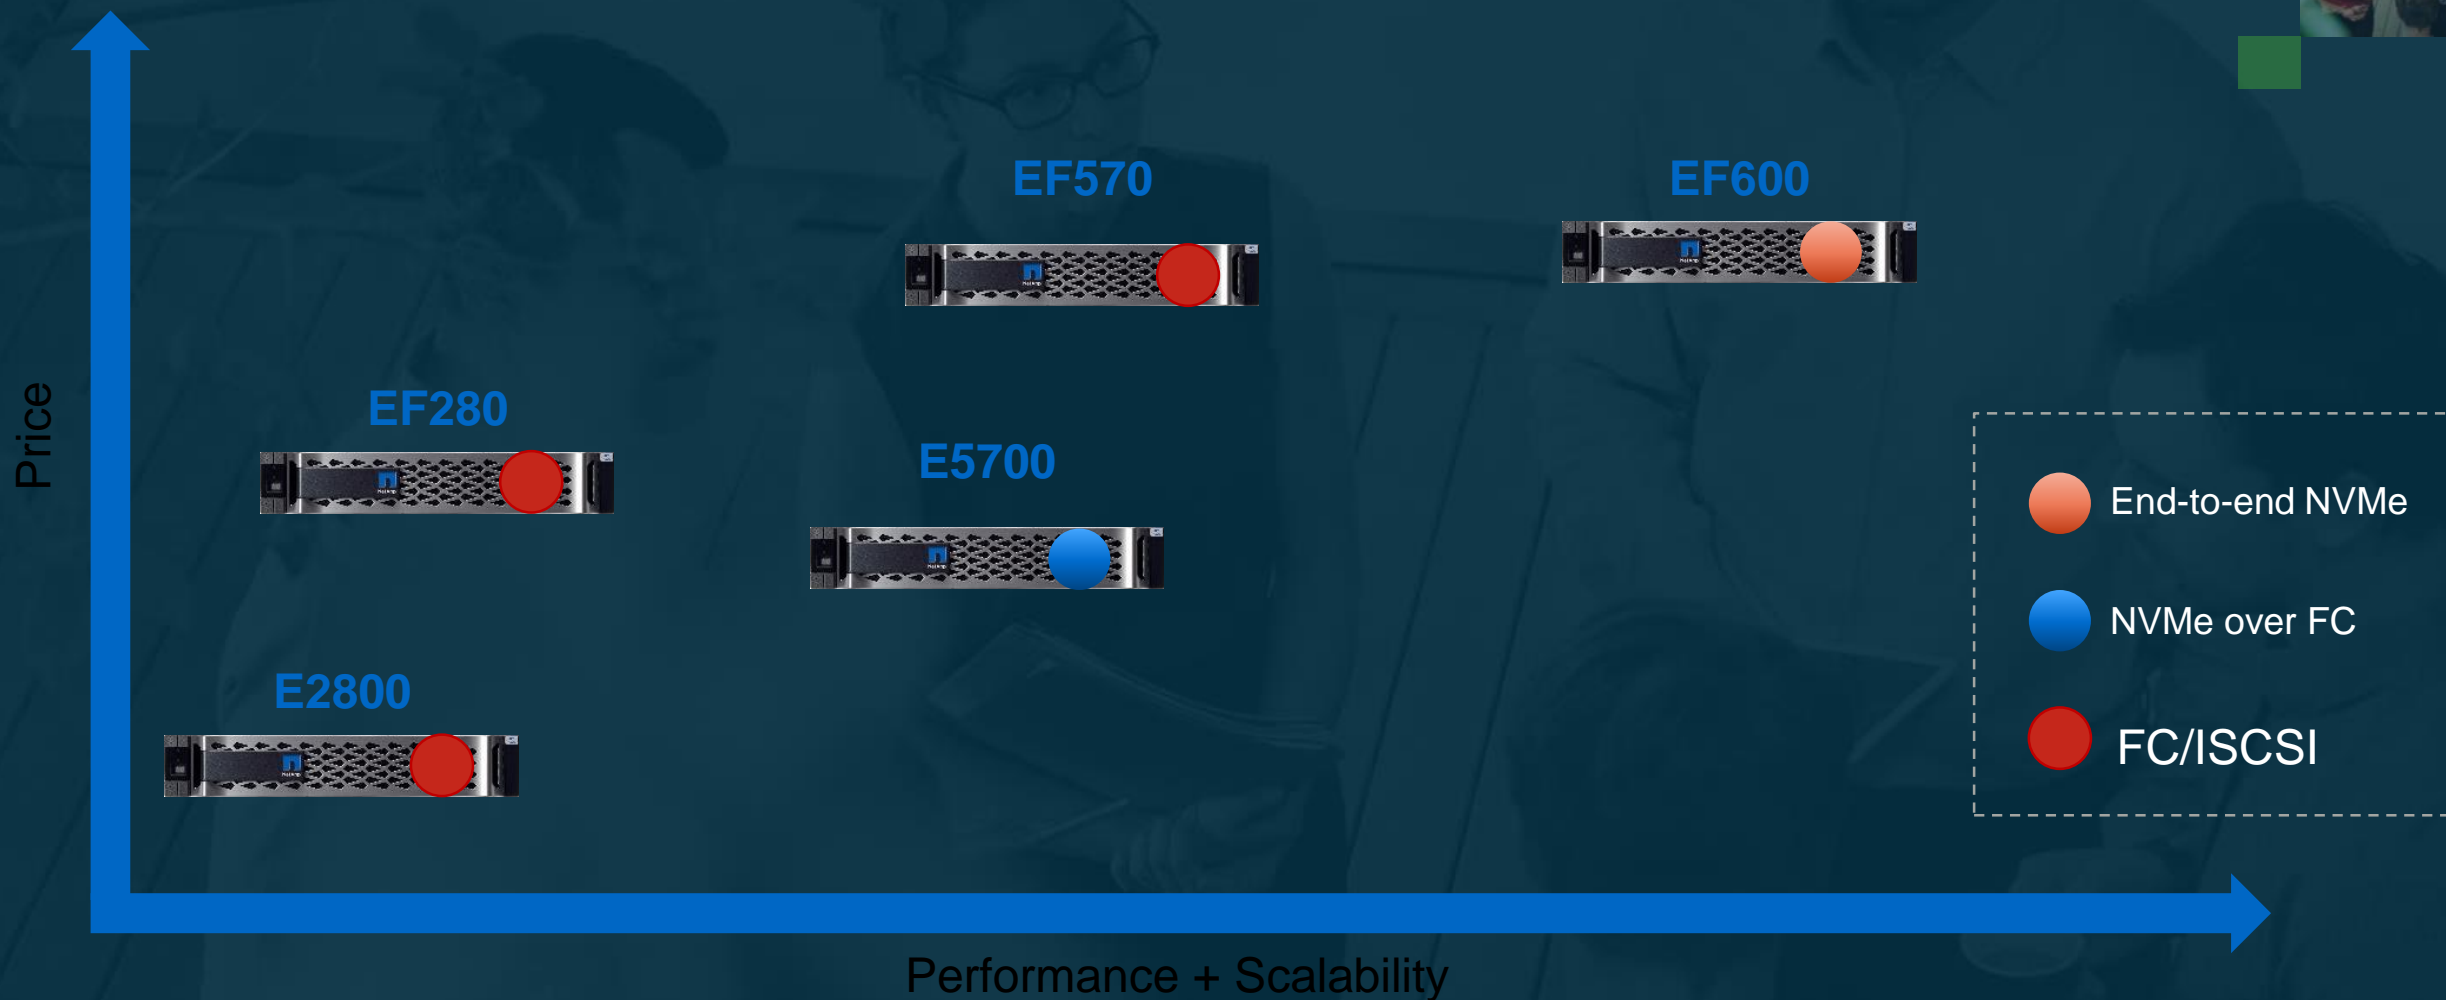

NVMe

- NVMe - це новий протокол, для високошвидкісних носіїв
- NVMe є альтернативою SAS / SATA з використанням PCI-e
- Стандарти NVMe регулюються незалежним органом, а NetApp є одним із 13 промоутерів.
- NetApp зробив вагомий внесок у визначення стандартів NVMe

Платформа №1

Платформа №2

NetApp HCI

openstack.

vmware®

- High core count nodes maximize VM density

- Low core count nodes minimize database licenses

- Graphics acceleration for EU computing and VDI

- Single storage cluster supporting mixed workloads from multiple vSphere clusters
- Global, always on storage efficiencies of duplication and compression across all workloads

NetApp StorageGRID

- Software-defined object storage
- Durable, available, and scale-out
- Geo-redundant and multi-site
- Policy-based information lifecycle management at scale
- S3, Swift, NFS and SMB access
- Cloud integrated: mirroring, notification, search