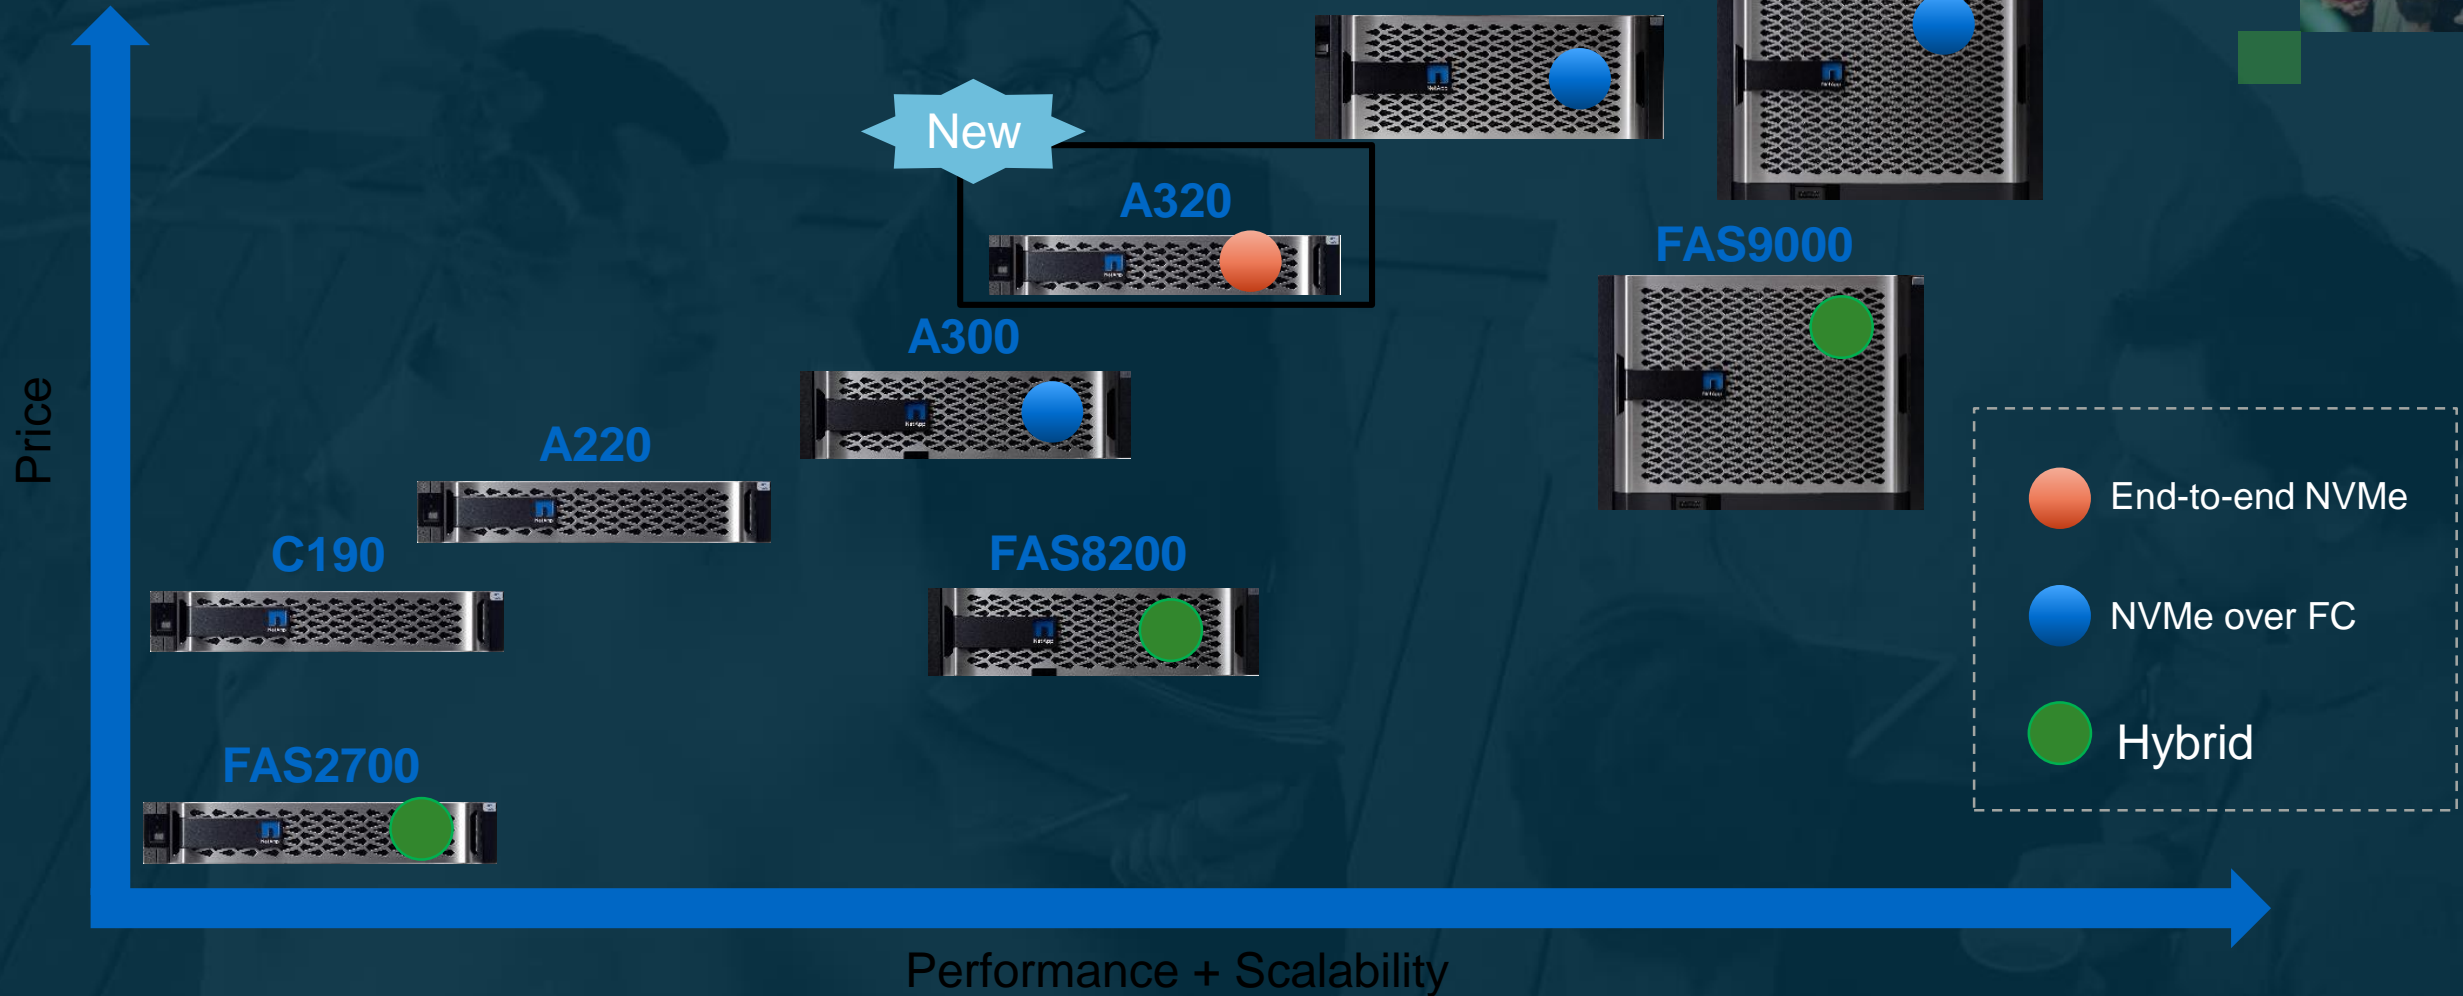

9 з половиною слайдів про NetApp

Megatrade Day 2019

Yuriy Shyndak

Partner Academy

FLASH

- Performance
 - Efficiency
 - Tiering to the Cloud
 - Nanoseconds
 - Million of IOPS
 - Tens of GB/sec
-
- SLC → MLC → TLC → QLS → z-NAND → OPTANE

NVMe

- NVMe - це новий протокол, для високошвидкісних носіїв
- NVMe є альтернативою SAS / SATA з використанням PCI-e
- Стандарти NVMe регулюються незалежним органом, а NetApp є одним із 13 промоутерів.
- NetApp зробив вагомий внесок у визначення стандартів NVMe

Платформа №1

Платформа №2

NetApp HCI

openstack.

vmware®

- High core count nodes maximize VM density

- Low core count nodes minimize database licenses

- Graphics acceleration for EU computing and VDI

- Single storage cluster supporting mixed workloads from multiple vSphere clusters
- Global, always on storage efficiencies of duplication and compression across all workloads

NetApp StorageGRID

- Software-defined object storage
- Durable, available, and scale-out
- Geo-redundant and multi-site
- Policy-based information lifecycle management at scale
- S3, Swift, NFS and SMB access
- Cloud integrated: mirroring, notification, search