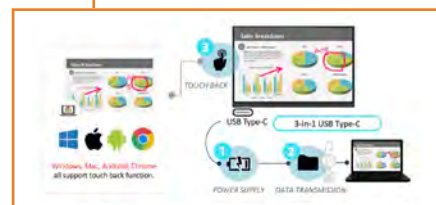

Підключення USB типу C, 3-в-1

Підключення по одному кабелю відображає зображення та звук, подає живлення на вихідний пристрій і управляє ПК з екрана дошки з можливістю сенсорного зворотного зв'язку.

ENERGY STAR® Certified

Мегатрейд – Офіційний дистриб'ютор Ricoh в Україні
03057, м. Київ, вул. Смоленська, 31-33
Тел. (044) 538-00-06, Email: printsales@megatrade.ua
www.megatrade.ua

MEGATRADE
project distribution